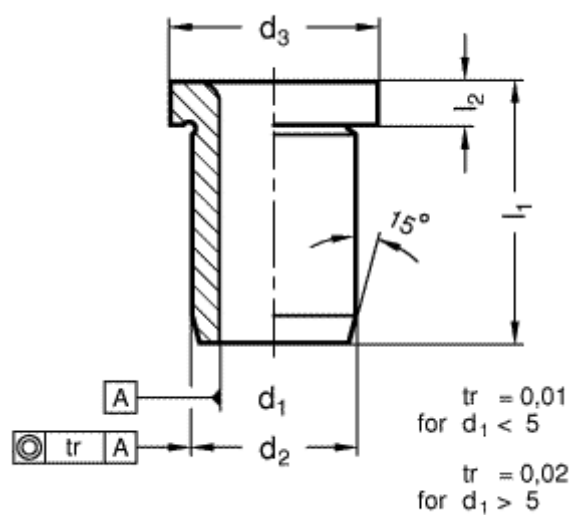

Varenummer: 201134046  
Beskrivelse: E+G Borebøsning DIN 172-B8,5-12-A  
(M10) med krave

## Mål

$d_1 = 8,5$  for M10

$d_2 = 15$

$d_3 = 18$

$l_1 = 12$

$l_2 = 3$